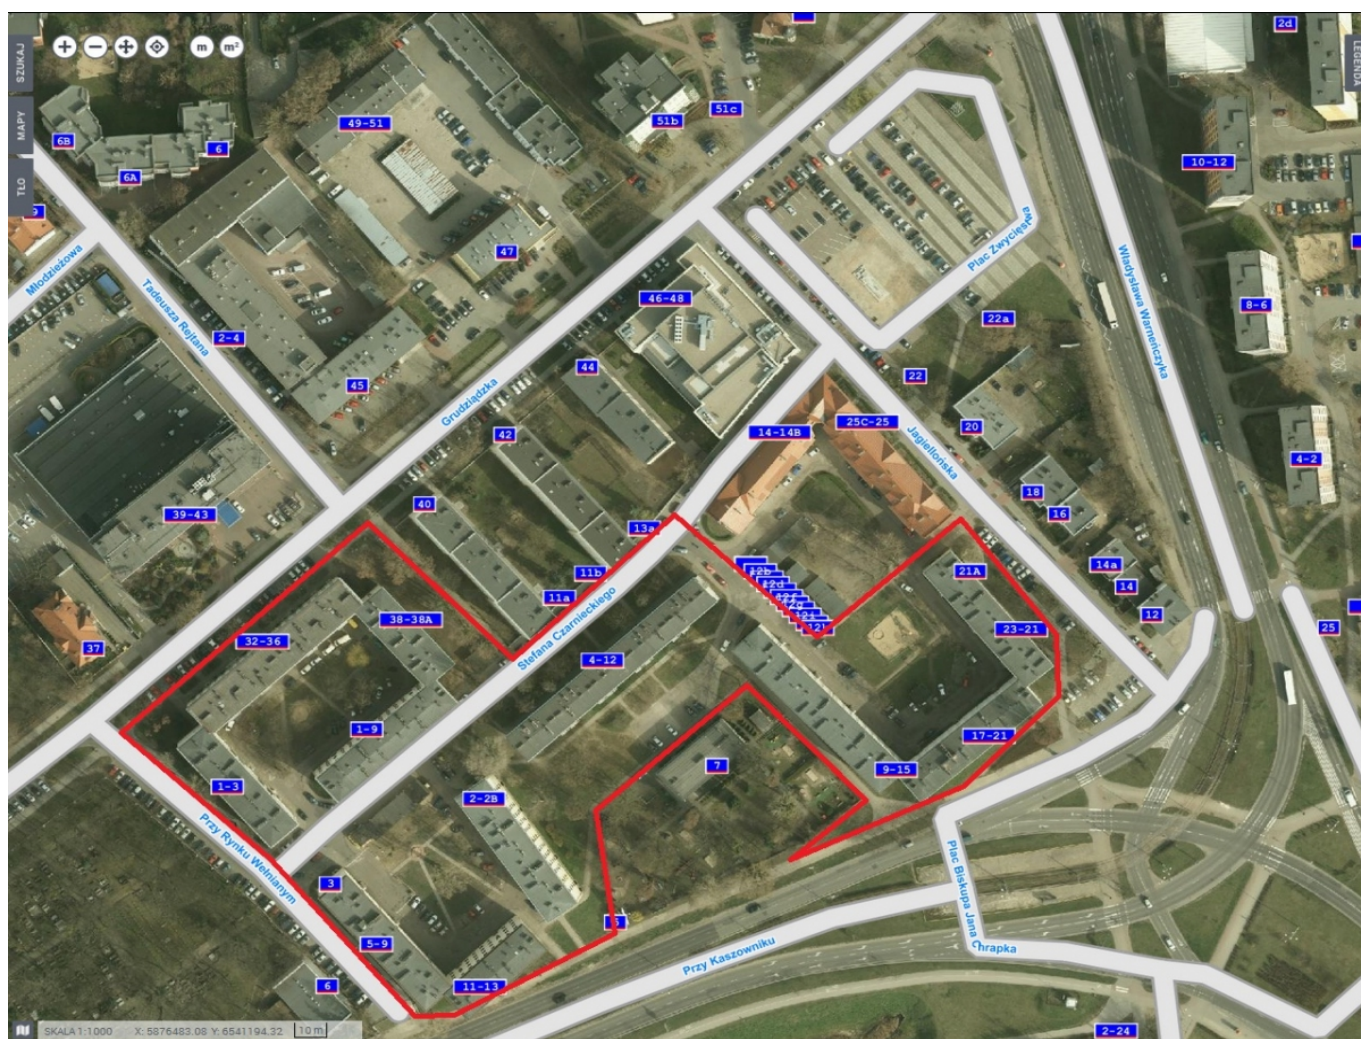

Planujemy wspólną przestrzeń. Jak zagospodarować teren w kwartale ulic: Przy Rynku Węlnianym / Grudziądzka / Jagiellońska / Przy Kaszowniku?

Urząd Miasta Torunia zaprasza na konsultacje społeczne w sprawie zagospodarowania terenu w kwartale ulic: Przy Rynku Węlnianym / Grudziądzka / Jagiellońska / Przy Kaszowniku.

Jest to pierwszy etap działań, których celem jest poprawienie jakości przestrzeni publicznej w tym obszarze - zgodnie z oczekiwaniami mieszkańców zgłaszanymi m.in. podczas otwartych spotkań z prezydentem Torunia.

Na początek warsztaty

W ramach konsultacji zapraszamy zainteresowanych mieszkańców do pracy warsztatowej w grupach. Wykorzystując mapy terenu będziemy wspólnie planować sposób urządzenia wspólnej sąsiedzkiej przestrzeni oraz dyskutować nad możliwymi rozwiązaniami projektowymi. Już dziś wiadomo, że mieszkańcy tego obszaru skupiają się głównie na dostępie do miejsc parkingowych, komunikacji wewnętrznej na osiedlu, miejscach do zabawy dla dzieci, odpoczynku dla dorosłych oraz odpowiednim zagospodarowaniu zieleni. Wspólnej analizie podlegać będą również wszelkie inne przedstawione pomysły. Powstałe w ten sposób propozycje posłużą do stworzenia wstępnych koncepcji zagospodarowania tego terenu oraz następnie - do stworzenia projektu realizacyjnego. Miasto planuje opracować koncepcje i projekt budowlany w 2017 r., a realizację zadania zaplanować