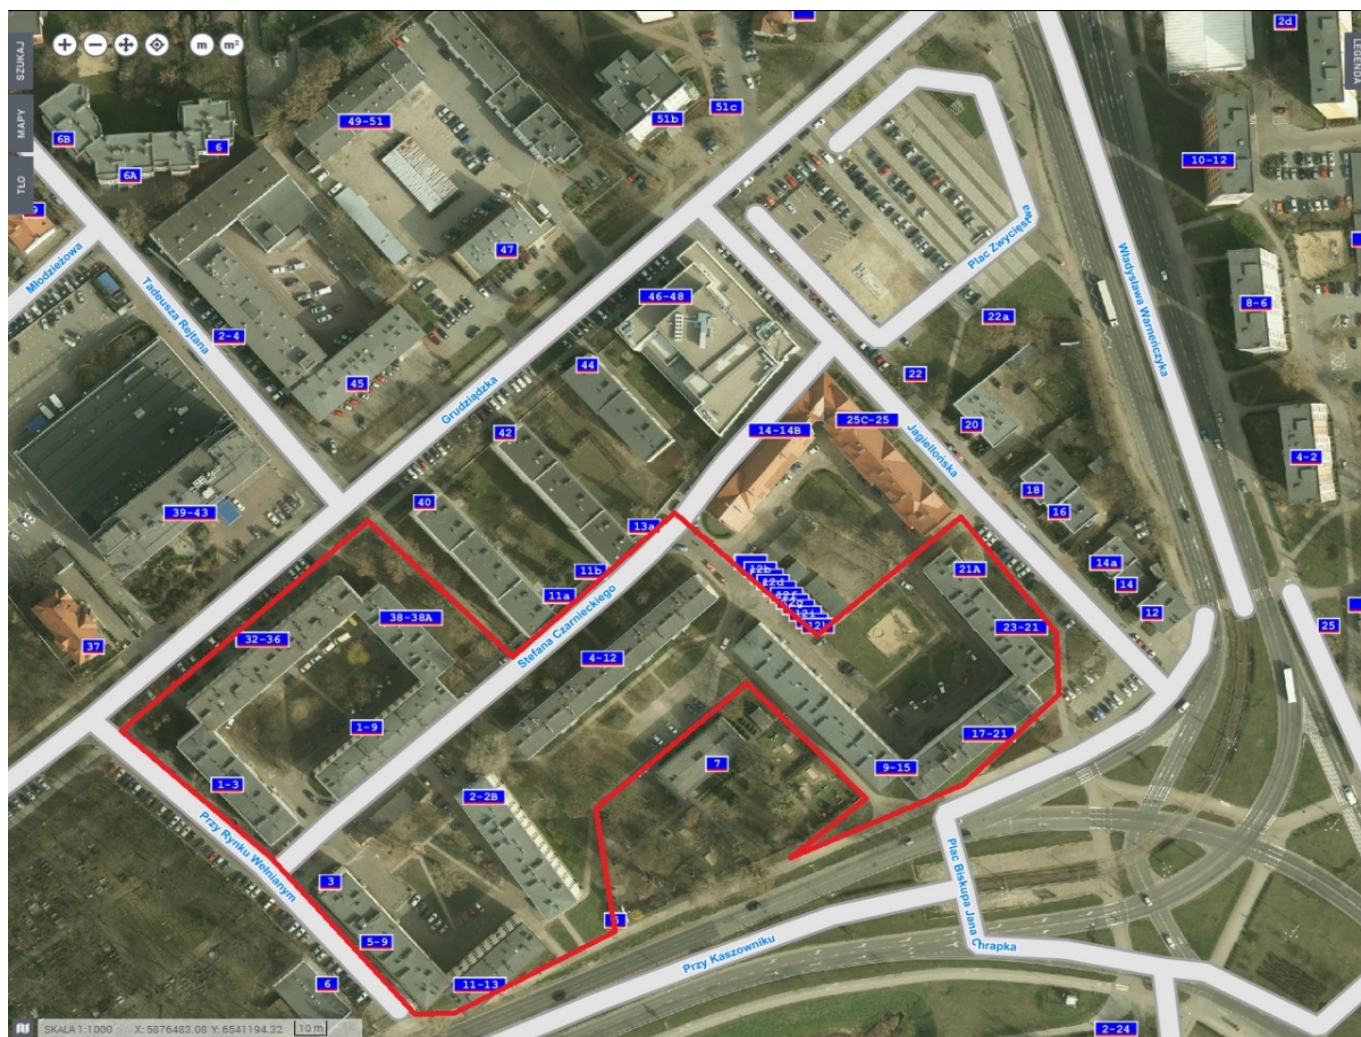

Planujemy wspólną przestrzeń. Jak zagospodarować teren w kwartale ulic: Przy Rynku Węlnianym / Grudziądzka / Jagiellońska / Przy Kaszowniku?

Urząd Miasta Torunia zaprasza na konsultacje społeczne w sprawie zagospodarowania terenu w kwartale ulic: Przy Rynku Węlnianym / Grudziądzka / Jagiellońska / Przy Kaszowniku.

Jest to pierwszy etap działań, których celem jest poprawienie jakości przestrzeni publicznej w tym obszarze - zgodnie z oczekiwaniami mieszkańców zgłaszanymi m.in. podczas otwartych spotkań z prezydentem Torunia.

Na początek warsztaty

W ramach konsultacji zapraszamy zainteresowanych mieszkańców do pracy warsztatowej w grupach. Wykorzystując mapy terenu będziemy wspólnie planować sposób urządzenia wspólnej sąsiedzkiej przestrzeni oraz dyskutować nad możliwymi rozwiązaniami projektowymi. Już dziś wiadomo, że mieszkańcy tego obszaru skupiają się głównie na dostępie do miejsc parkingowych, komunikacji wewnętrznej na osiedlu, miejscach do zabawy dla dzieci, odpoczynku dla dorosłych oraz odpowiednim zagospodarowaniu zieleni. Wspólnej analizie podlegać będą również wszelkie inne przedstawione pomysły. Powstałe w ten sposób propozycje posłużą do stworzenia wstępnych koncepcji zagospodarowania tego terenu oraz następnie - do stworzenia projektu realizacyjnego. Miasto planuje opracować koncepcje i projekt budowlany w 2017 r., a realizację zadania zaplanować