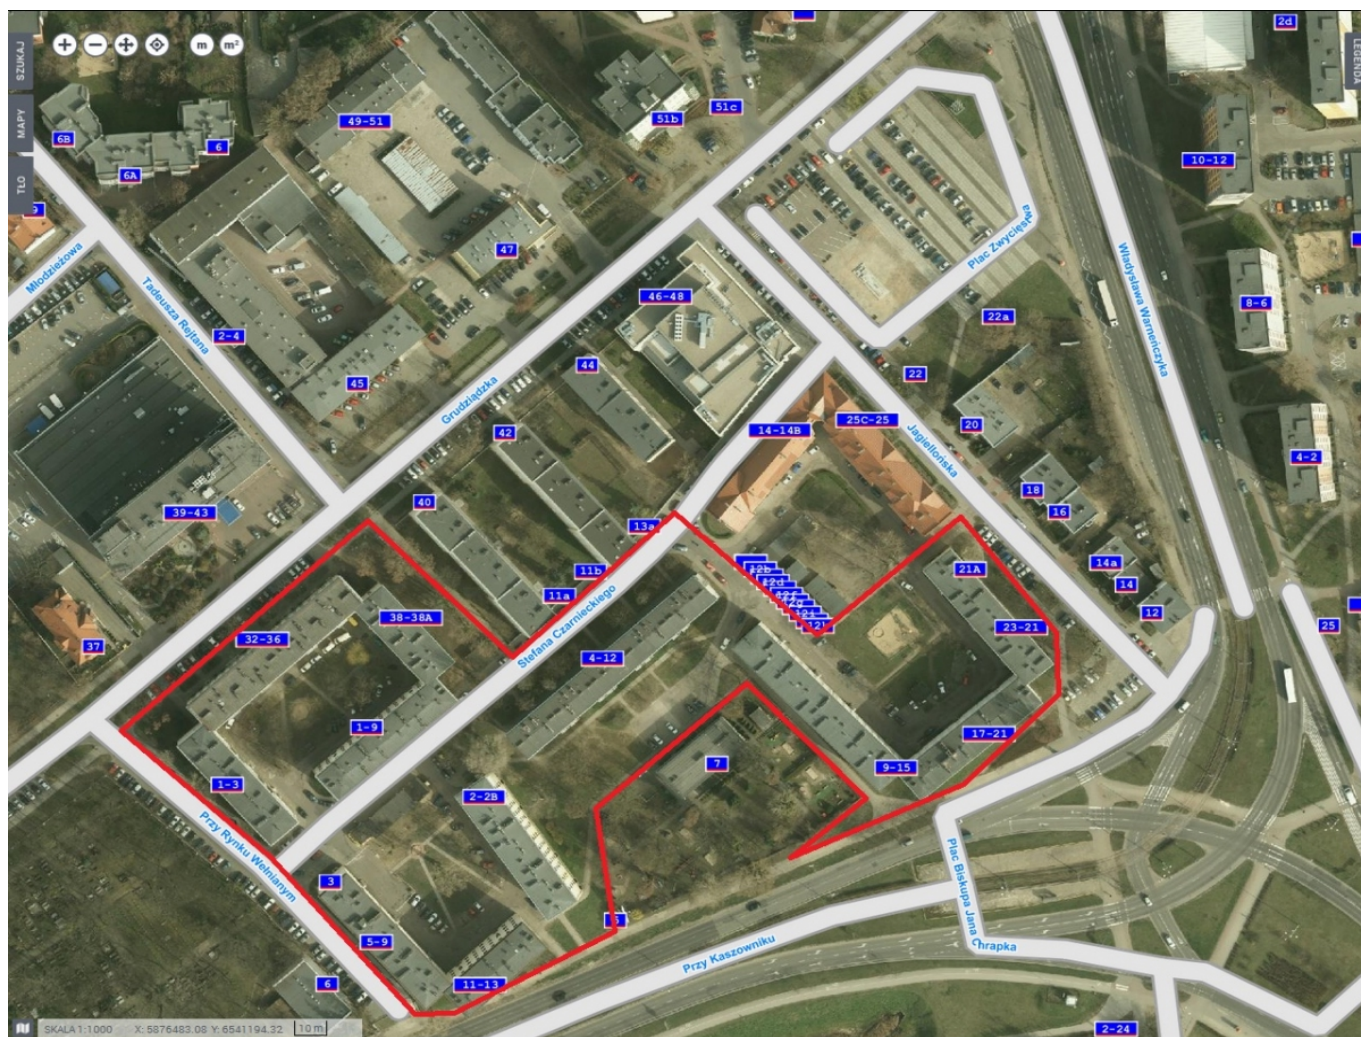

## Planujemy wspólną przestrzeń. Jak zagospodarować teren w kwartale ulic: Przy Rynku Węlnianym / Grudziądzka / Jagiellońska / Przy Kaszowniku?

**Urząd Miasta Torunia zaprasza na konsultacje społeczne w sprawie zagospodarowania terenu w kwartale ulic: Przy Rynku Węlnianym / Grudziądzka / Jagiellońska / Przy Kaszowniku.**

Jest to pierwszy etap działań, których celem jest poprawienie jakości przestrzeni publicznej w tym obszarze - zgodnie z oczekiwaniami mieszkańców zgłaszanymi m.in. podczas otwartych spotkań z prezydentem Torunia.

### Na początek warsztaty

W ramach konsultacji zapraszamy zainteresowanych mieszkańców do pracy warsztatowej w grupach. Wykorzystując mapy terenu będziemy wspólnie planować sposób urządzenia wspólnej sąsiedzkiej przestrzeni oraz dyskutować nad możliwymi rozwiązaniami projektowymi. Już dziś wiadomo, że mieszkańcy tego obszaru skupiają się głównie na dostępie do miejsc parkingowych, komunikacji wewnętrznej na osiedlu, miejscach do zabawy dla dzieci, odpoczynku dla dorosłych oraz odpowiednim zagospodarowaniu zieleni. Wspólnej analizie podlegać będą również wszelkie inne przedstawione pomysły. Powstałe w ten sposób propozycje posłużą do stworzenia wstępnych koncepcji zagospodarowania tego terenu oraz następnie - do stworzenia projektu realizacyjnego. Miasto planuje opracować koncepcje i projekt budowlany w 2017 r., a realizację zadania zaplanować