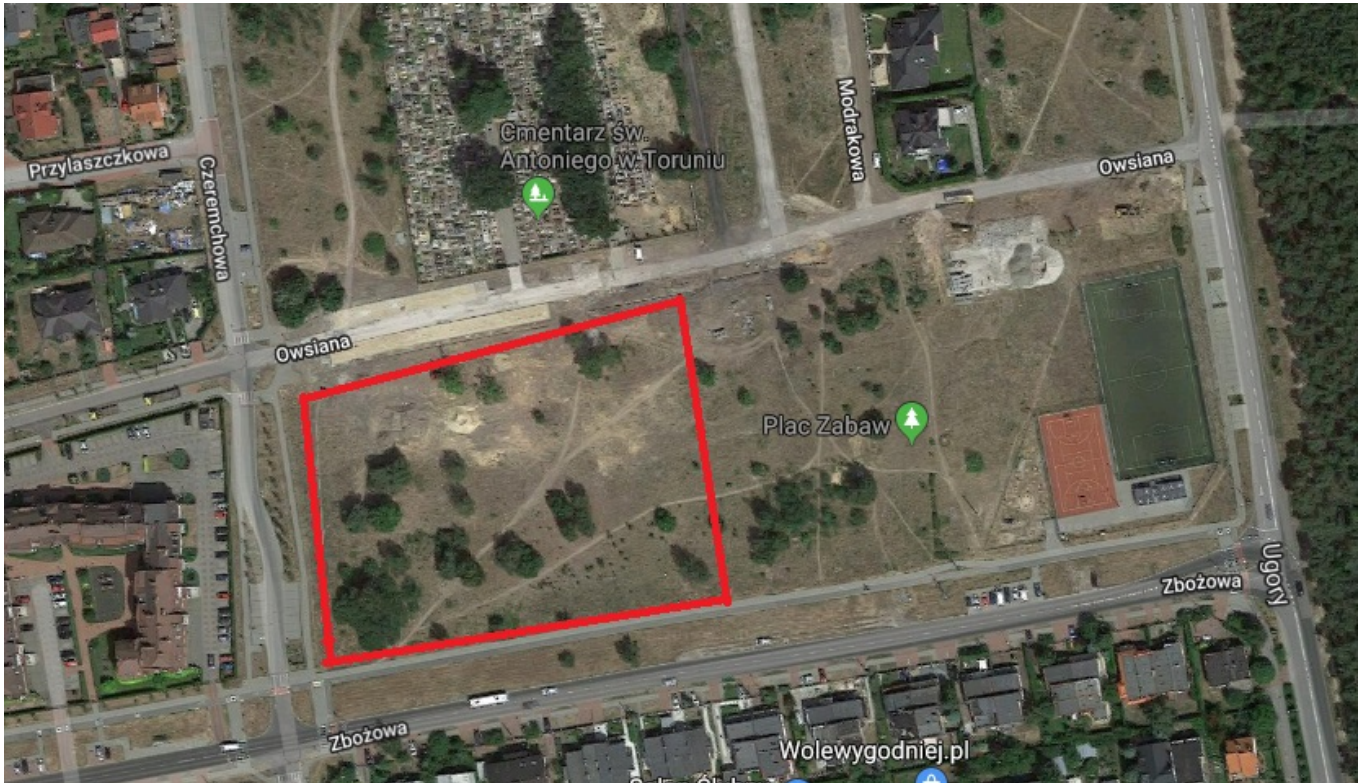

Urządzamy teren przy Zbożowej

Teren położony pomiędzy ulicami: Owsiana, Zbożowa, Czeremchowa, Ugory to niewielki obszar znajdujący się w pobliżu miejsca rekreacji dla mieszkańców osiedla Wrzoso.

Obszar mieści się na dwóch działkach: 201/2 oraz 202/2. Zgodnie mpzp jego podstawowe przeznaczenie to usługi publiczne z zakresu oświaty i wychowania oraz sportu i rekreacji. Dopuszcza się tu również zagospodarowanie pod zieleń urządzoną, działalność usługową, obiekty i urządzenia infrastruktury technicznej, urządzenia sportowe, obiekty małej architektury, drogi wewnętrzne.

Z uwagi na fakt, iż na osiedlu tzw. JAR powstało już przedszkole i budowana jest szkoła, nie ma potrzeby dalszego rezerwowania tego terenu na cele oświatowe. W związku z tym proponuje się zagospodarowanie go dla celów wypoczynkowo- rekreacyjnych.

Co w ramach konsultacji?

W pierwszym etapie konsultacji razem z mieszkańcami chcemy zastanowić się w jaki sposób urządzić tereny pomiędzy ulicami: Owsiana, Zbożowa, Czeremchowa, Ugory.

Zapraszamy do udziału w warsztatach, podczas których projektować będziemy wspólną przestrzeń. Do tego celu wykorzystamy specjalnie przygotowane mapy terenu, na które nanosić będziemy propozycje zagospodarowania.