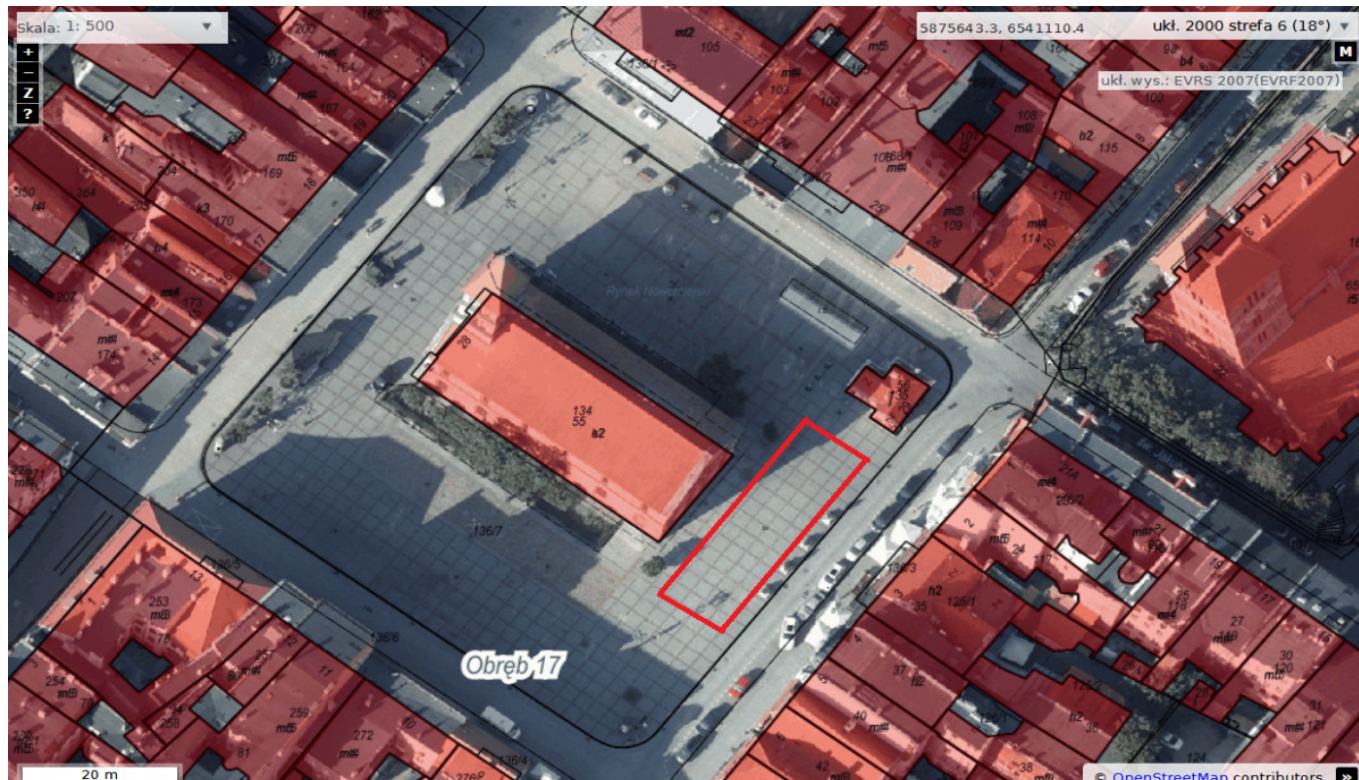

Jak urządzić południową część Rynku Nowomiejskiego?

Razem zaplanujmy jak zagospodarować pierzeję południową Rynku Nowomiejskiego na cele wypoczynkowo-rekreacyjne.

Rynek Nowomiejski znajduje się w centrum średniowiecznego Nowego Miasta Torunia. Wchodzi w skład obszaru objętego wpisem na Listę Światowego Dziedzictwa UNESCO. W jego centralnej części znajduje się Kościół Ewangelicki Pw. Trójcy Świętej – niegdyś w tym miejscu stał Ratusz Nowomiejski, który został zburzony w 1818 r. Plac otoczony był gotyckimi kamienicami bogatych mieszczan – przedstawicieli elity rzemiosł nowomiejskich, głównie piwowarzy. Większość z nich uległa zniszczeniu w czasie pożarów oraz wojen szwedzkich i napoleońskich. Niektóre jednak przetrwały i stanowią wizytówkę tego miejsca. Do najbardziej znanych budynków należą :

- wspomniany wcześniej kościół ewangelicki,
- Kościół św. Jakuba – usytuowany we wschodnim narożniku,
- Gospoda pod Modrym Fartuchem,
- Apteka pod Złotym Lwem.

Źródło: <http://www.toruntour.pl/3241/rynek-nowomiejski-torun> [1]

Opublikowano na www.konsultacje.torun.pl (<https://www.konsultacje.torun.pl>)

Nowomiejskiego (zaznaczona na czerwono na mapce).

Jest to niewielki teren, usytuowany pomiędzy żeliwnym wozem (aranżacją upamiętniającą film „Prawo i pięść”) a budynkiem, w którym mieszczą się toalety publiczne.