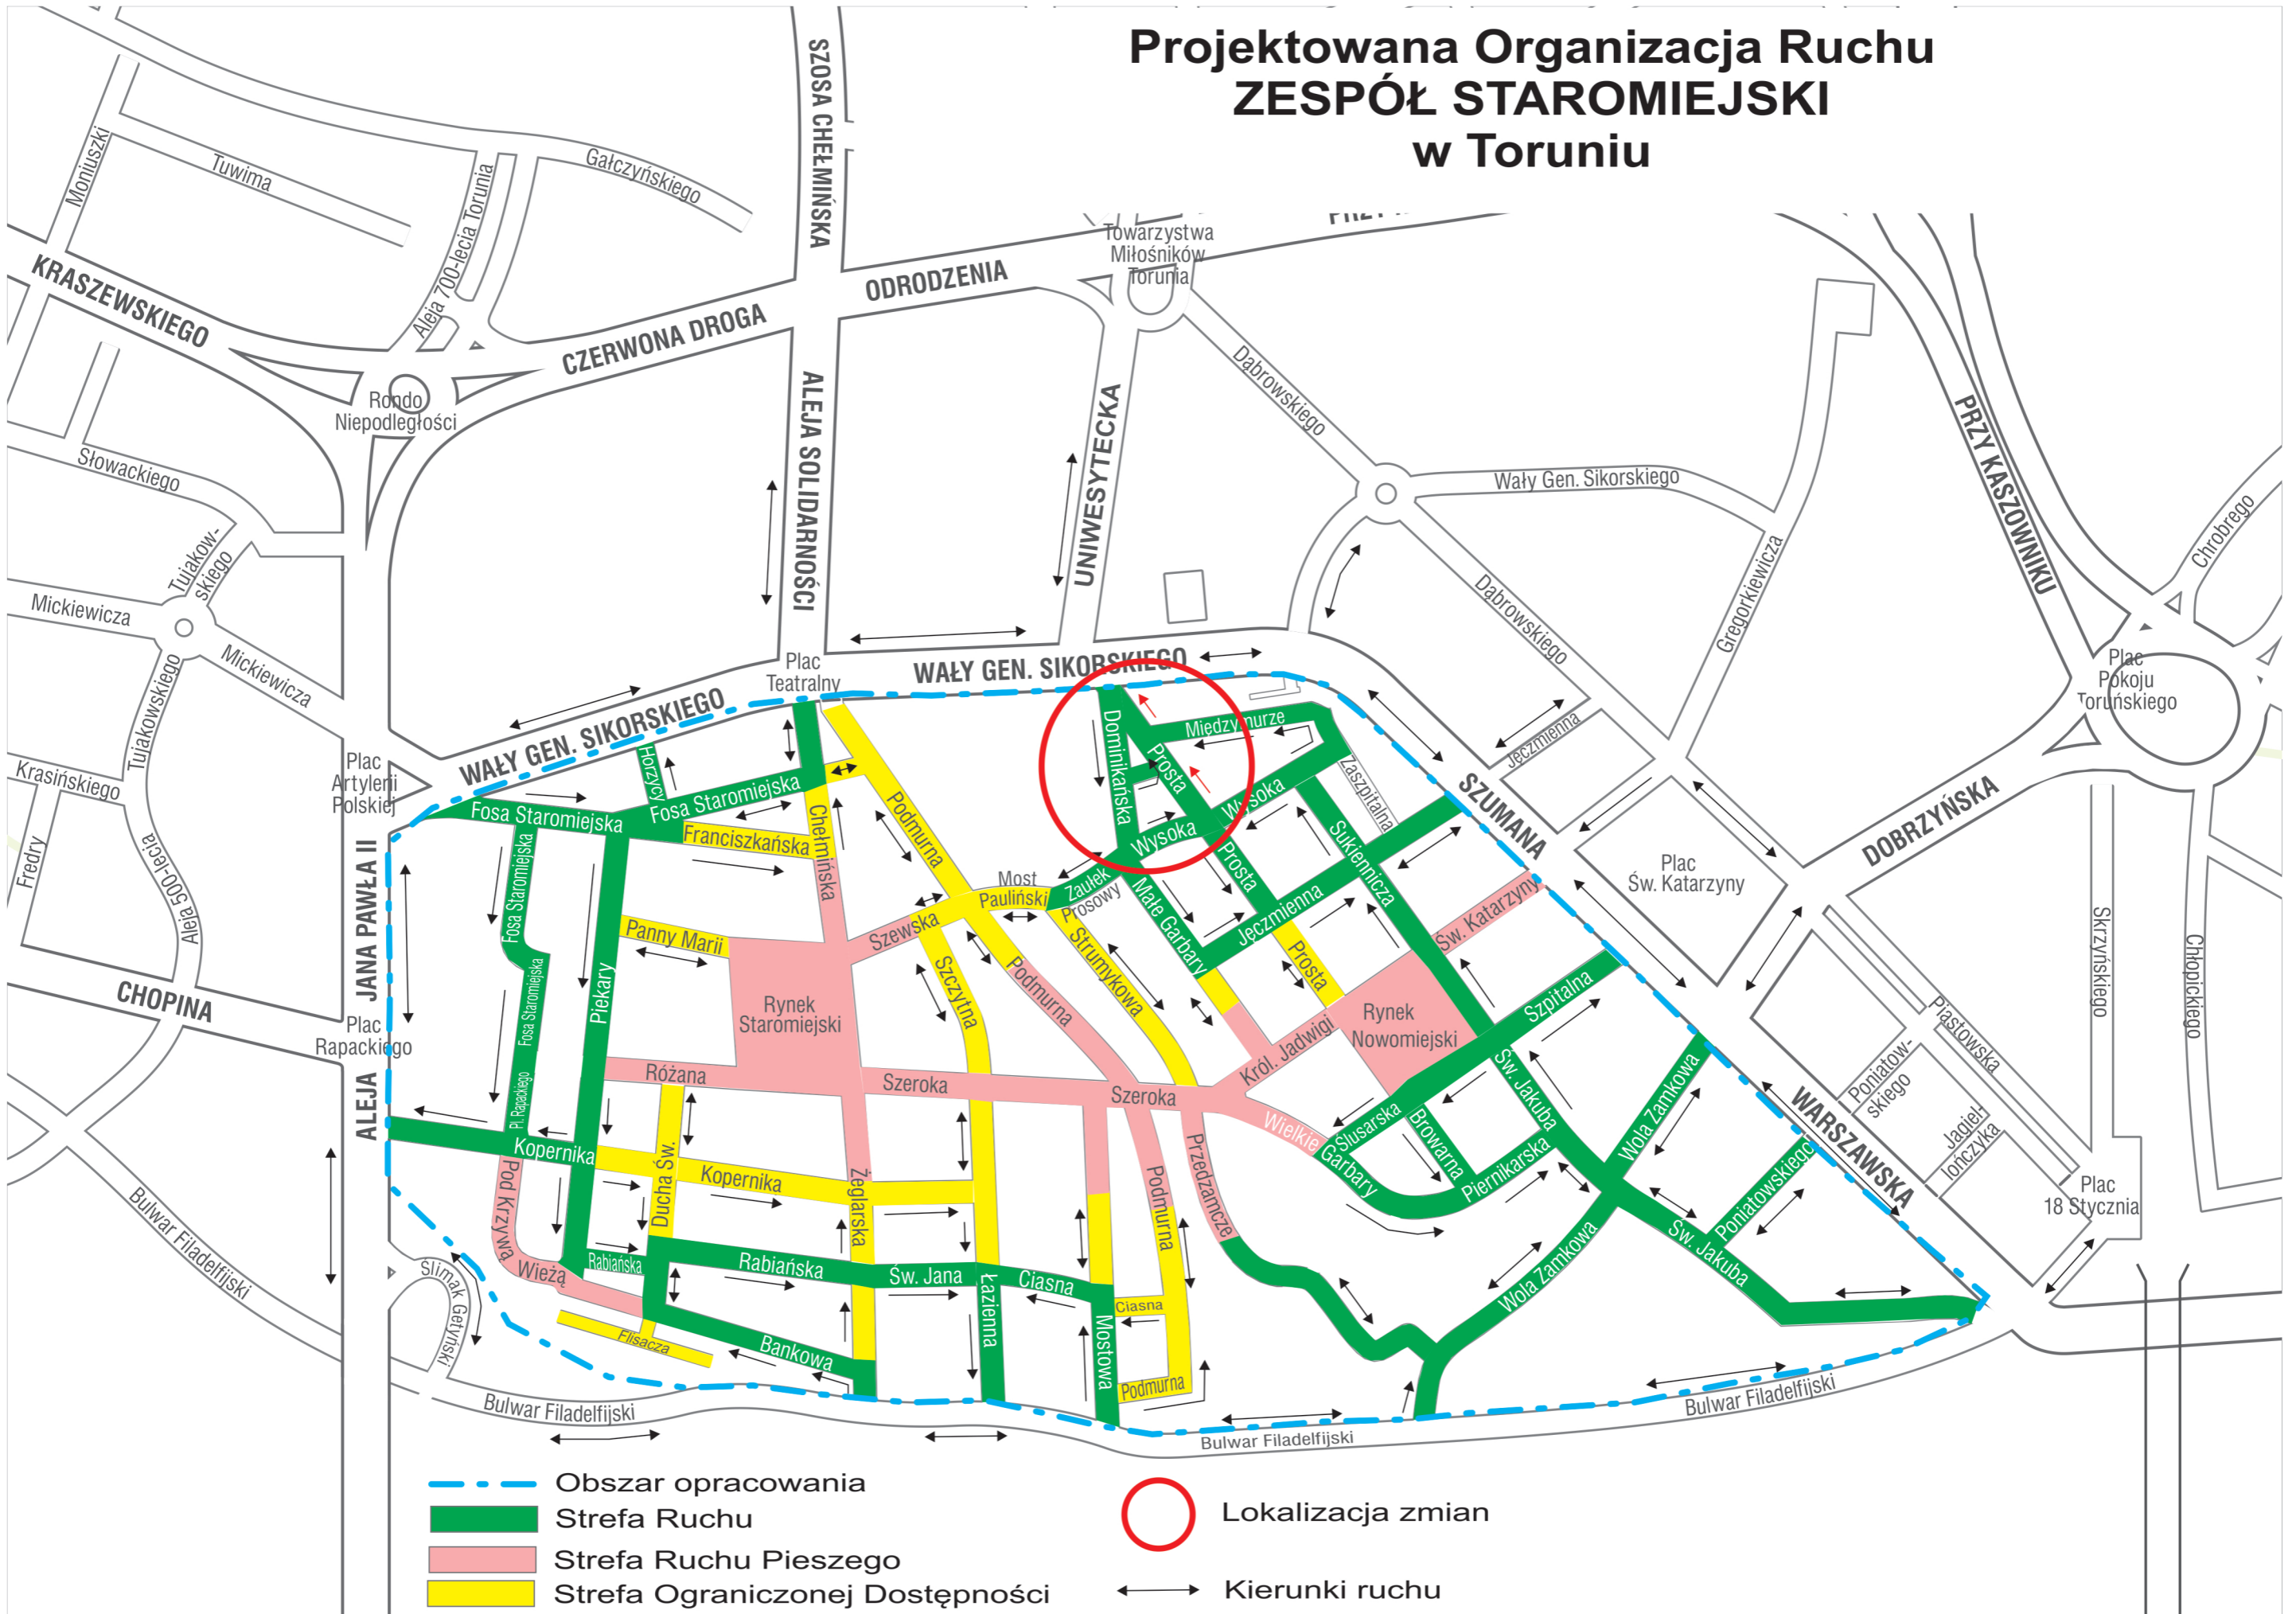

# Projektowana Organizacja Ruchu ZESPÓŁ STAROMIEJSKI w Toruniu

- - - Obszar opracowania
- Strefa Ruchu
- Strefa Ruchu Pieszego
- Strefa Ograniczonej Dostępności
- Lokalizacja zmian
- ↔ Kierunki ruchu